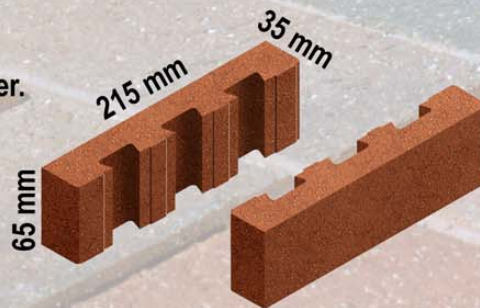

Hadley Red - Rød

Blockleys Forblendingstegl

Dovetail Facing bricks Slips 215x35x65 mm
Også kalt Limtegl. 20,27m² pr palle med 1cm fuger.
- Tilgjengelig i mange farger.

Dovetail Facing Bricks 215x70x65 mm
- Tilgjengelig i alle farger.
- Denne typen kan skaffes både med og uten perforeringer i midten