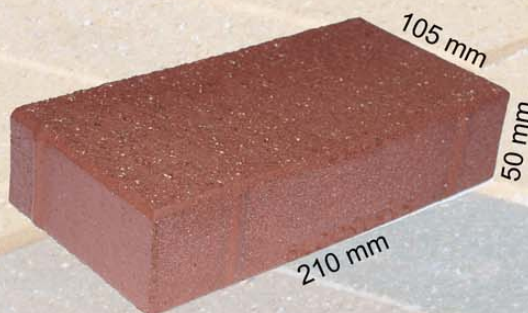

# Blockleys Marktegl

Rød - Hadley Red

Rød m/fargespill -  
Hadley red brindle

Brun - Ipswich

Rødbrun mix - Castleyard

Svart - Charcoal

Gul m/fargespill -  
Harvest buff brindle

Grey - Grå

- Kjøresikker !
- Frostsikker !
- Tåler salt !
- Tåler olje !
- Minimalt vedlikehold !
- Sterkere enn betong !
- Fargen falmer ikke !
- Mer nøyaktig enn  
EU standard BS EN1344 !

Med avstandsknaster for nøyaktige fuger, og hurtig legging! Med fas i kantene for bedre styrke.

Format	210x105x50	210x105x65
Antall pr palle	520 stk	400 stk
Antall pr m2	45 stk	45 stk
m2 pr palle	11,56 m2	8,88 m2
Vekt pr palle	1300 kg	1300 kg
Overflate	Trådeskåret	Trådeskåret
Trykkstyrke	>70 N/mm2	>70 N/mm2
Strekkfasthet	>7 kN	>7 kN
Toleranse	± 3mm	±3mm
Frost	100% Frostsikker	100% Frostsikker
Vannoppsug	<7%	< 7%

Kan også fås i fargen gul - Harvest buff. Framsiden av brosjyren, nederste del, viser Rødbrun mix - castleyard uten knast eller fas, såkalt "antikk" utgave, som også er lagervare. Alle farger og typer kan også skaffes i 65mm tykke utgaver.