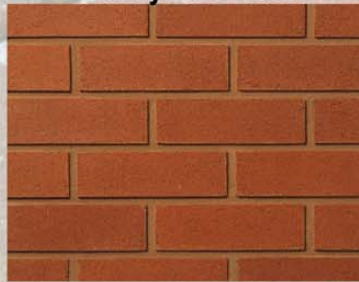

# Blockleys Marktegl

Rød - Hadley Red

Rød m/fargespill -  
Hadley red brindle

Brun - Ipswich

Rødbrun mix - Castleyard

Svart - Charcoal

Gul m/fargespill -  
Harvest buff brindle

Grey - Grå

# Blockleys Forblendingstegl

Dovetail Facing bricks Slips 215x35x65 mm  
Også kalt Limtegl. 20,27m<sup>2</sup> pr palle med 1cm fuger.  
- Tilgjengelig i mange farger.

Dovetail Facing Bricks 215x70x65 mm  
- Tilgjengelig i alle farger.  
- Denne typen kan skaffes både med og uten perforeringer i midten

Charcoal - Grå

Hadley Red - Rød

Ipswich - Brun

Blue - Blå

Harvest Buff - Gul

- Blockleys marktegl er leire brent i 1200 grader og er derfor absolutt fargebestandig

- Blockleys marktegl anbefales av fagfolk

- Leveres kun som 1. sortering.

## Blockleys Marktegl

Absolutt fargebestandig.  
Olje trekker ikke inn i steinen,  
men slites eller vaskes bort.